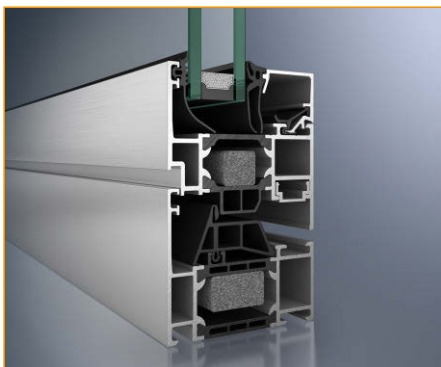

AWS 70.HI

Das Fenstersystem überzeugt durch höchste Stabilität, enormer Wärmedämmleistung und hochwertiger Verarbeitung. Das klassische Profil mit 70 mm Bautiefe eignet sich ideal zur Renovierung oder optischen Akzentuierung.