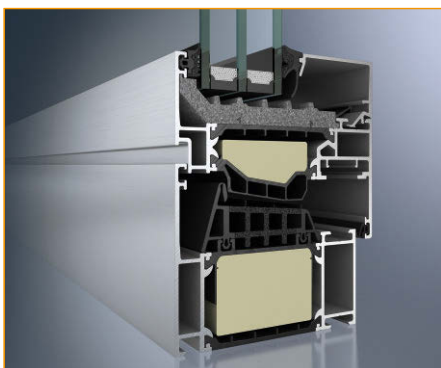

AWS 90.SI+

Als erstes Aluminium-Fensterprofil mit Wärmedämmung auf Passivhaus-Niveau bei 90 mm Bautiefe ist das AWS 90.SI+ eine echte Innovation. Die hohe mechanische Belastbarkeit, die leicht integrierbaren Komfort- und Sicherheitsfunktionen, sowie der hohe Schallschutz bieten ideale Eigenschaften für den anspruchsvollen Wohnungsbau.