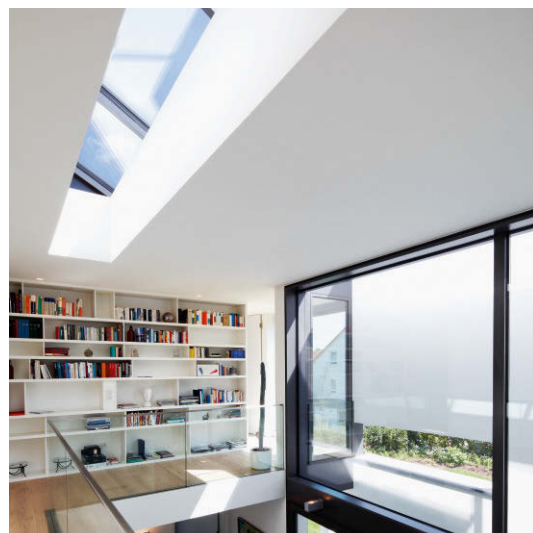

Großzügige Fensterformate und hohe Flügelgewichte - einfach zu realisieren