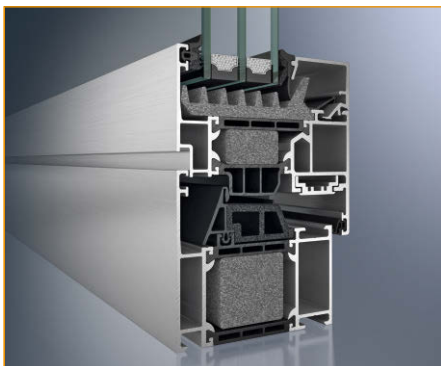

AWS 75.SI

Das super-isolierte (SI) Aluminium-Fenster bietet herausragende Wärmedämmwerte und ist für Gebäude konzipiert, die in Sachen Energiemanagement keine Kompromisse eingehen.