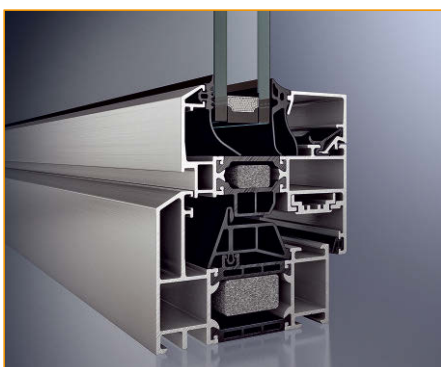

AWS 70.HI

Das Fenstersystem überzeugt durch höchste Stabilität, enormer Wärmedämmleistung und hochwertiger Verarbeitung. Das klassische Profil mit 70 mm Bautiefe eignet sich ideal zur Renovierung oder optischen Akzentuierung.